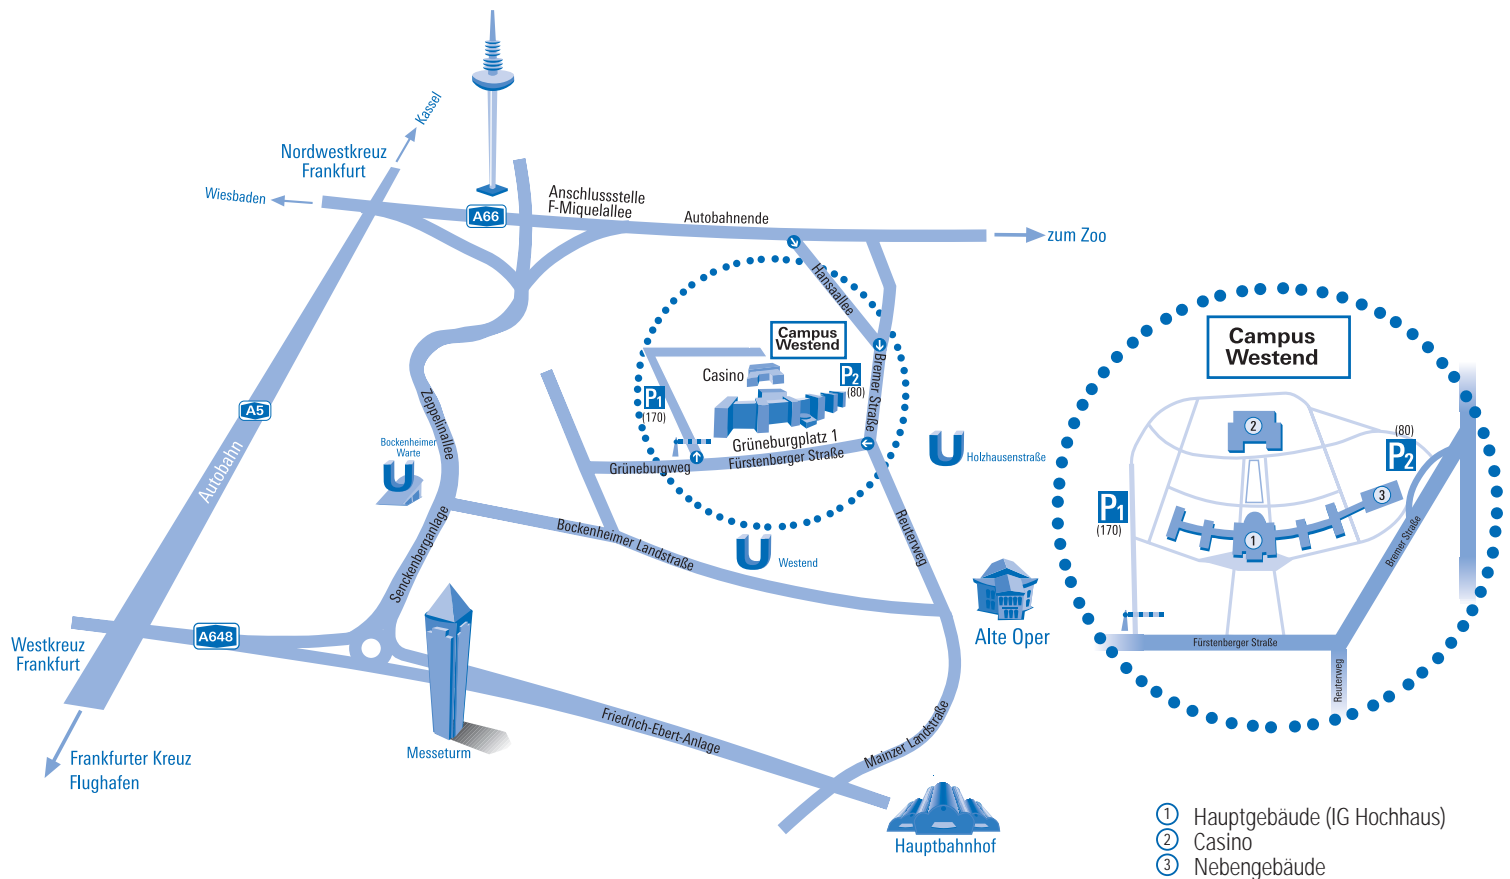

Anfahrtsskizze Campus Westend

Johann Wolfgang Goethe-Universität, Frankfurt

Johann Wolfgang Goethe-Universität • Campus Westend • Grüneburgplatz 1 • 60323 Frankfurt

Anreise mit dem PKW:

- Am Autobahnkreuz „Nordwestkreuz Frankfurt“ (A5/A66) auf die A66 Richtung F-Stadtmitte/Miquelallee
- Die Autobahn endet an der Stadtgrenze und geht in die Miquelallee über.
- An der ersten Ampel rechts in die Hansaallee abbiegen.
- Verlassen Sie die Hansaallee an der zweiten Ampel und biegen Sie rechts in die Bremer Straße ein.
- Nächste Ampel wieder rechts in die Fürstenberger Straße einbiegen.
- Nach ca. 500m kurz vor dem Kreiselparkplatz biegen Sie rechts auf das Campusgelände/Grüneburgplatz ein.
- Melden Sie sich an der Schranke an oder fahren Sie auf einen der ausgewiesenen Parkplätze.

Anreise mit öffentlichen Verkehrsmitteln:

- U-Bahn: Linien U1, U2, U3 bis Haltestelle „Holzhausenstraße“, dann 300m Fußweg über Bremer Straße zum Campus
- Bus: Linie 36, 75 bis Haltestelle „Campus Westend/Universität“